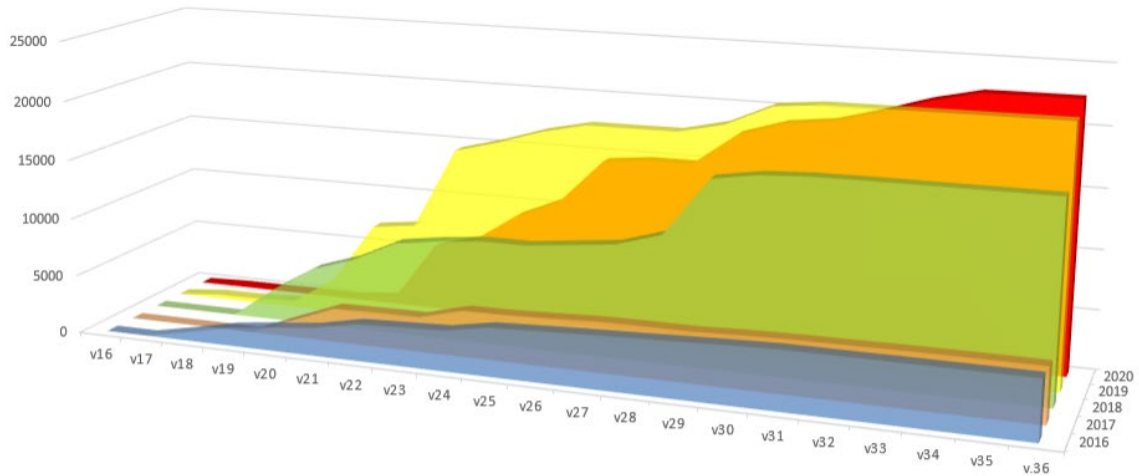

Historisk granbarkborresvärming – data från Skogsstyrelsens fällor 2016-2020

Örebro

	v16	v17	v18	v19	v20	v21	v22	v23	v24	v25	v26	v27	v28	v29	v30	v31	v32	v33	v34	v35	v36
2016	0	1	1868	2668	2935	3135	3802	3935	4002	4402	4422	4489	4522	4989	5082	5099	5102	5102	5103	5103	5103
2017	0	3	296	349	1816	2616	2679	2709	3242	3342	3475	3582	3675	3751	3781	3809	3874	3880	3881	3881	3881
2018	3	4	604	5271	6604	7937	8737	9004	9271	9338	9605	10005	10138	10156	10182	10185	10188	10189	10190	10196	10199
2019	0	800	1333	1356	4356	5656	5923	8723	9523	9923	10523	10560	10658	11058	11658	12058	12066	12069	12071	12073	12073
2020	35	4301	4701	8301	8728	20728	25261	26394	27460	33860	38793	38882	38953	39886	40086	40206	40359	40625	40758	40760	40763

Nyköping

	16	17	18	19	20	21	22	23	24	25	26	27	28	29	30	31	32	33	34	35	36
2019	0	1867	1892	1989	4122	5589	5789	8009	8104	8182	8510	8515	9528	10018	11485	11540	11696	12016	12483	12708	12732
2020	2	37	40	41	42	79	12339	12659	12899	12941	13097	13099	13105	13355	13385	13432	14005	14049	14080	14084	14085

Vallentuna

	v16	v17	v18	v19	v20	v21	v22	v23	v24	v25	v26	v27	v28	v29	v30	v31	v32	v33	v34	v35	v36
2016	0	0	747	1547	2000	2373	3133	3293	3440	4107	4267	4427	4565	4703	4841	4961	4961	4969	4974	4974	4974
2017	0	0	0	1	1468	2901	2968	2997	3957	3997	4130	4290	4313	4313	4453	4543	4567	4614	4636	4636	4636
2018	0	0	0	2700	4900	6127	7900	8447	8820	8829	9242	9655	10815	15735	16348	16548	16587	16597	16600	16610	16616
2019	0	333	366	566	2966	8033	8500	15367	16367	17567	18391	18409	18445	19311	21044	21431	21456	21468	21492	21515	21538
2020	0	125	127	171	174	574	5574	6574	9074	10674	14474	14874	14889	17689	18876	19329	20382	21582	22449	22482	22502