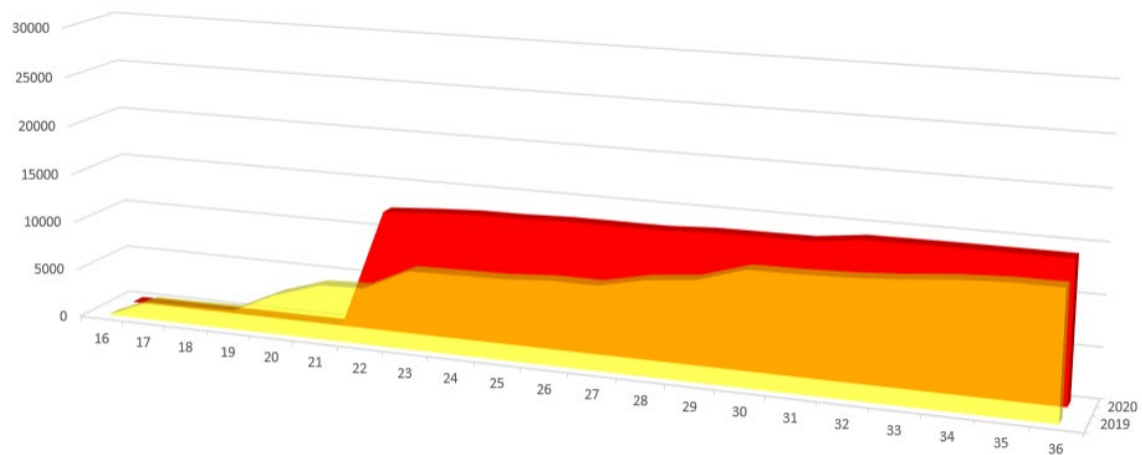

Historisk granbarkborresvärming – data från Skogsstyrelsens fällor 2016-2020

Örebro

	v16	v17	v18	v19	v20	v21	v22	v23	v24	v25	v26	v27	v28	v29	v30	v31	v32	v33	v34	v35	v36
2016	0	1	1868	2668	2935	3135	3802	3935	4002	4402	4422	4489	4522	4989	5082	5099	5102	5102	5103	5103	5103
2017	0	3	296	349	1816	2616	2679	2709	3242	3342	3475	3582	3675	3751	3781	3809	3874	3880	3881	3881	3881
2018	3	4	604	5271	6604	7937	8737	9004	9271	9338	9605	10005	10138	10156	10182	10185	10188	10189	10190	10196	10199
2019	0	800	1333	1356	4356	5656	5923	8723	9523	9923	10523	10560	10658	11058	11658	12058	12066	12069	12071	12073	12073
2020	35	4301	4701	8301	8728	20728	25261	26394	27460	33860	38793	38882	38953	39886	40086	40206	40359	40625	40758	40760	40763

Nyköping

	16	17	18	19	20	21	22	23	24	25	26	27	28	29	30	31	32	33	34	35	36
2019	0	1867	1892	1989	4122	5589	5789	8009	8104	8182	8510	8515	9528	10018	11485	11540	11696	12016	12483	12708	12732
2020	2	37	40	41	42	79	12339	12659	12899	12941	13097	13099	13105	13355	13385	13432	14005	14049	14080	14084	14085

Hedemora

	v16	v17	v18	v19	v20	v21	v22	v23	v24	v25	v26	v27	v28	v29	v30	v31	v32	v33	v34	v35	v36
2020	0	130	130	180	180	880	2710	3740	5270	5870	6270	6345	6355	6485	6517	6597	6627	6667	6687	6687	6687
2019	600	667	674	3274	4941	5141	8008	8941	9541	9808	9901	10001	10234	10434	10501	10504	10504	10554	10554	10554	
2018	0	0	1533	4333	8333	11833	15700	16967	17100	17200	19867	21734	23234	24734	25134	25401	25434	25439	25439	25443	25455
2017	0	0	30	42	1242	5109	5276	6343	8976	12309	12909	13509	13789	13882	13949	13976	14016	14036	14053	14053	14053
2016	0	0	1800	3333	5266	6566	8966	9393	9793	11760	12053	12186	12266	12413	12493	12506	12509	12513	12514	12514	12514