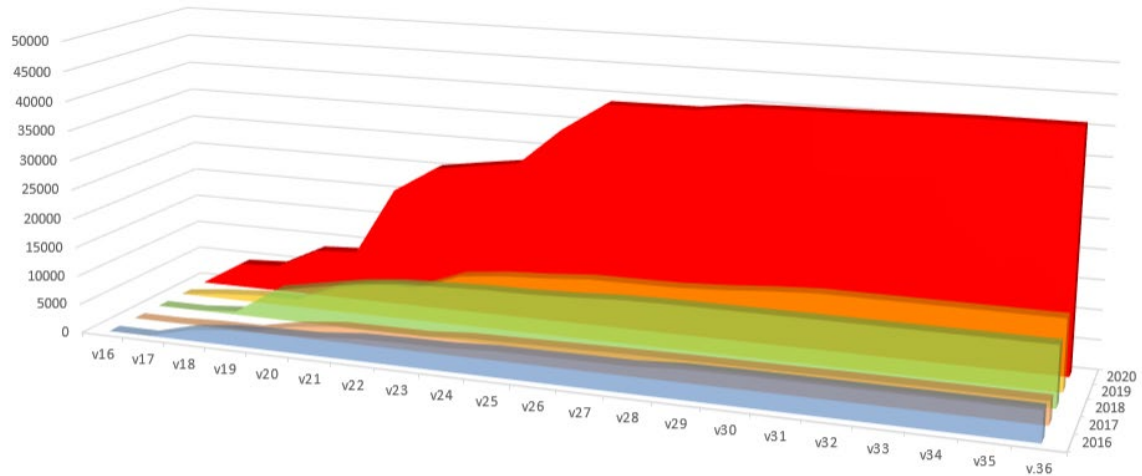

Historisk granbarkborresvärming – data från Skogsstyrelsens fällor 2016-2020

Örebro

	v16	v17	v18	v19	v20	v21	v22	v23	v24	v25	v26	v27	v28	v29	v30	v31	v32	v33	v34	v35	v36
2016	0	1	1868	2668	2935	3135	3802	3935	4002	4402	4422	4489	4522	4989	5082	5099	5102	5102	5103	5103	5103
2017	0	3	296	349	1816	2616	2679	2709	3242	3342	3475	3582	3675	3751	3781	3809	3874	3880	3881	3881	3881
2018	3	4	604	5271	6604	7937	8737	9004	9271	9338	9605	10005	10138	10156	10182	10185	10188	10189	10190	10196	10199
2019	0	800	1333	1356	4356	5656	5923	8723	9523	9923	10523	10560	10658	11058	11658	12058	12066	12069	12071	12073	12073
2020	35	4301	4701	8301	8728	20728	25261	26394	27460	33860	38793	38882	38953	39886	40086	40206	40359	40625	40758	40760	40763

Nyköping

	16	17	18	19	20	21	22	23	24	25	26	27	28	29	30	31	32	33	34	35	36
2019	0	1867	1892	1989	4122	5589	5789	8009	8104	8182	8510	8515	9528	10018	11485	11540	11696	12016	12483	12708	12732
2020	2	37	40	41	42	79	12339	12659	12899	12941	13097	13099	13105	13355	13385	13432	14005	14049	14080	14084	14085

Vallentuna

	v16	v17	v18	v19	v20	v21	v22	v23	v24	v25	v26	v27	v28	v29	v30	v31	v32	v33	v34	v35	v36
2016	0	0	747	1547	2000	2373	3133	3293	3440	4107	4267	4427	4565	4703	4841	4961	4961	4969	4974	4974	4974
2017	0	0	0	1	1468	2901	2968	2997	3957	3997	4130	4290	4313	4313	4453	4543	4567	4614	4636	4636	4636
2018	0	0	0	2700	4900	6127	7900	8447	8820	8829	9242	9655	10815	15735	16348	16548	16587	16597	16600	16610	16616
2019	0	333	366	566	2966	8033	8500	15367	16367	17567	18391	18409	18445	19311	21044	21431	21456	21468	21492	21515	21538
2020	0	125	127	171	174	574	5574	6574	9074	10674	14474	14874	14889	17689	18876	19329	20382	21582	22449	22482	22502