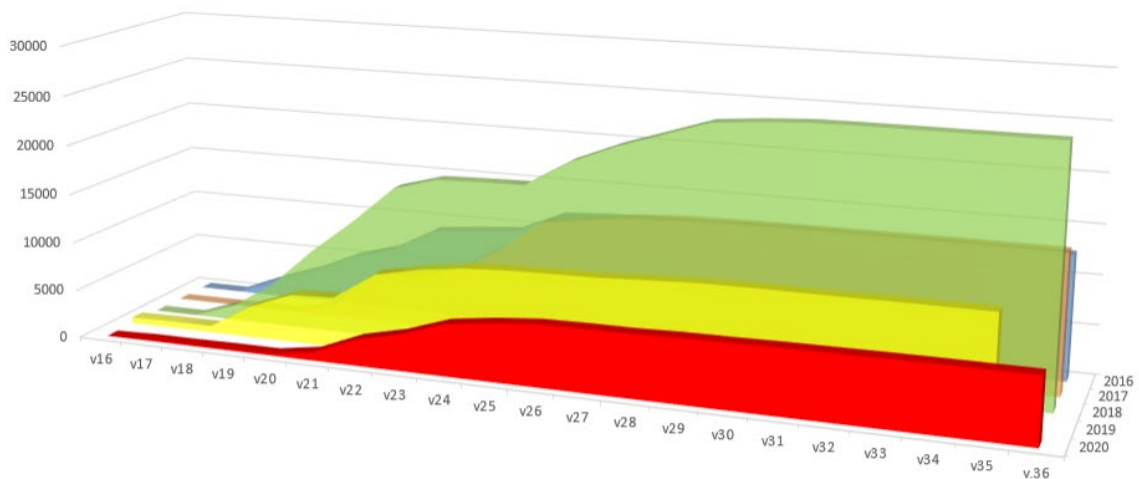

Hedemora

	v16	v17	v18	v19	v20	v21	v22	v23	v24	v25	v26	v27	v28	v29	v30	v31	v32	v33	v34	v35	v36
2020	0	130	130	180	180	880	2710	3740	5270	5870	6270	6345	6355	6485	6517	6597	6627	6667	6687	6687	6687
2019	600	667	674	3274	4941	5141	8008	8941	9541	9808	9901	10001	10234	10434	10501	10504	10504	10554	10554	10554	
2018	0	0	1533	4333	8333	11833	15700	16967	17100	17200	19867	21734	23234	24734	25134	25401	25434	25439	25439	25443	25455
2017	0	0	30	42	1242	5109	5276	6343	8976	12309	12909	13509	13789	13882	13949	13976	14016	14036	14053	14053	14053
2016	0	0	1800	3333	5266	6566	8966	9393	9793	11760	12053	12186	12266	12413	12493	12506	12509	12513	12514	12514	12514